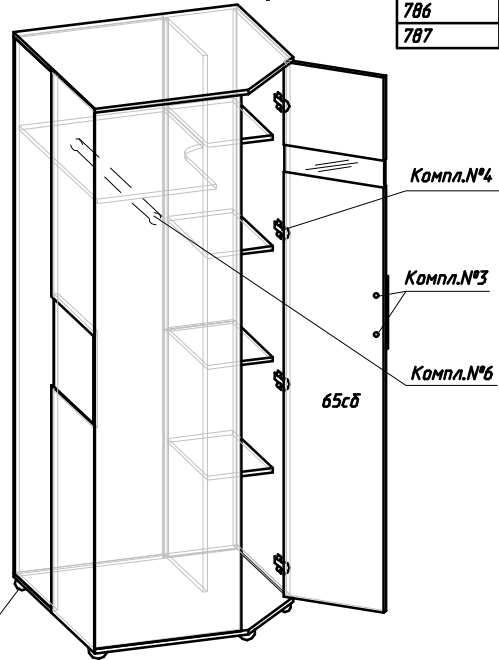

Спецификация деталей

№ детали	Длина	Ширина	Кол
553,554	2070	560	2
556,558	2054	406	2
557	2054	588	1
559	824	556	1
560,566	422	252	2
551	840	840	1
555	370	418	1
561	422	249	2
65сб (64сб)	2082	392	1
562	1210	281	1
563	871	281	1
564	871	447	2
552	856	856	1
565	556	406	1
786	200	50	1
787	65	205	1

Дверь правая      Дверь левая

Примечание. 1. Предусмотрена установка левой (№64сб) или правой (№65сб) двери.  
2. Дверь необходимо устанавливать вдвоем.