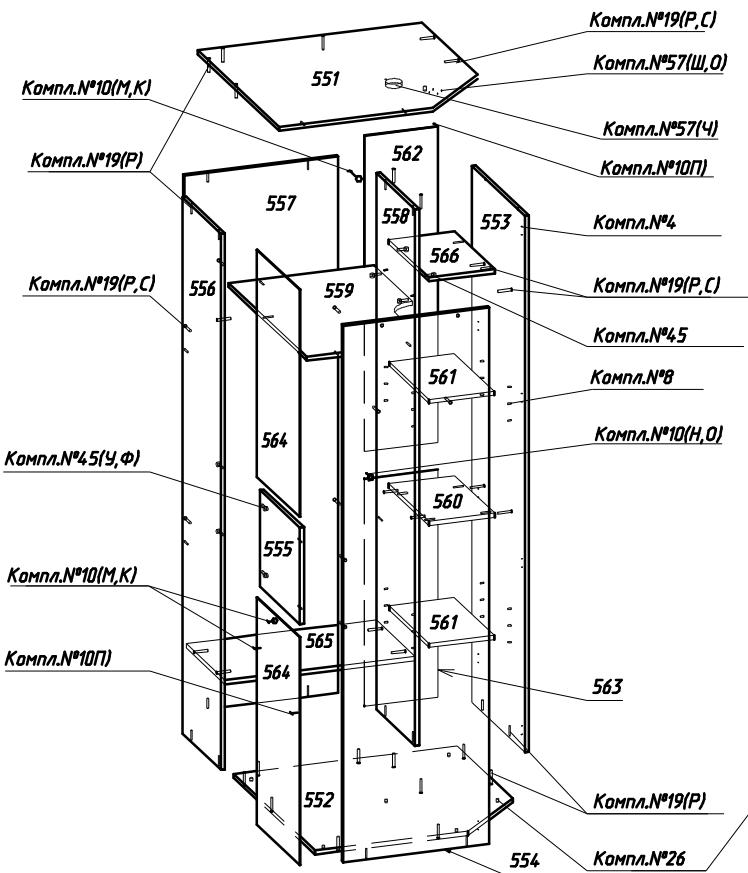

Спецификация деталей

№ детали	Длина	Ширина	Кол
553,554	2070	560	2
556,558	2054	406	2
557	2054	588	1
559	824	556	1
560,566	422	252	2
551	840	840	1
555	370	418	1
561	422	249	2
65сб (64сб)	2082	392	1
562	1210	281	1
563	871	281	1
564	871	447	2
552	856	856	1
565	556	406	1
786	200	50	1
787	65	205	1

Дверь правая      Дверь левая

Примечание. 1. Предусмотрена установка левой (№64сб) или правой (№65сб) двери.  
2. Дверь необходимо устанавливать вдвоем.